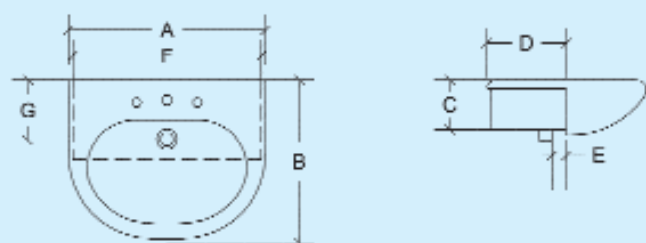

I e quote sono in mm | Dimensions are in mm * Interasse bacinella mm 490

Lavabi ad angolo

Corner wash basins

Codice articolo	peso	A	B	C	D	E	F	G
076150 Sintesi	12	465	560	215	120	195	60	215
030159 Infinito 3	19	550	630	235	150	190	70	270

Le quote sono in mm. - Dimensions are in mm.

Lavabi semincasso

Semi-recessed wash basins

Codice articolo	peso	A	B	C	D	E	F	G
070165 Aretusa	17	665	540	205	270	37	610	200
027166 Aretuina	18	670	540	210	280	37	610	200
069165 Sintesi	19	665	540	205	270	37	610	200
069166 Jolly	18	670	485	215	270	37	610	200