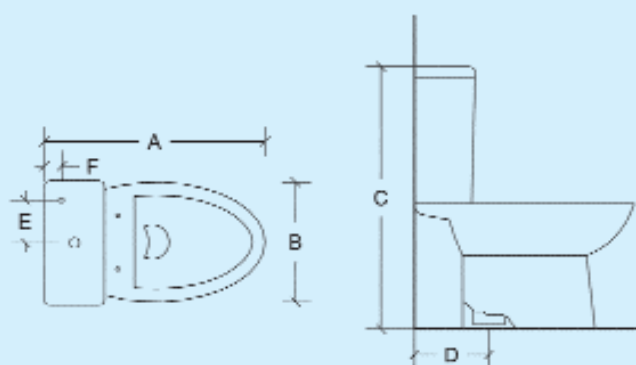

Le quote sono in mm.- Dimensions are in mm.

Vaso scarico a parete

Wall outlet wc

Codice articolo	pcso	A	B	C	D	E	F	G	H
089201 Decò	17	530	370	380	645	160	-	180	340
081204 Belle l poque	18	540	370	395	660	150		180	340
072202 Arcusa	19	610	390	375	630	80		180	320
027202 Arcusina	17	530	370	400	600	100	-	180	340
030201 Bit	22	485	380	440	540	85	-	180	400
076202 Sintesi	15	530	360	380	610	100	-	180	330
033201 Kor	16	490	380	440	550	100		185	390
024202 Fenice	16	520	360	390	600	100		180	340
019202 Scriot	15	530	360	480	630	150	-	180	430

Le quote sono in mm.- Dimensions are in mm.

Vaso sospeso

Wall hung wc

Codice articolo	peso	A	B	C	D	E	F	G	H
024235 Fenice	16	530	360	400	18	305	340	200	180
076236 Sintesi	15	550	360	400	13	300	340	200	180
076238 Sintesi con cassetta	19	670	360	400	-	300	-	200	180
03/235 /ortea	16	540	370	450	22	365	405	265	180
027235 Arcclusina	17	535	365	400	18	300	340	200	180
032235 Mid	16	545	375	400	18	300	340	200	180
033235 Kor	19	530	380	450	18	355	390	250	180

Le quote sono in mm.- Dimensions are in mm.

Vaso monoblocco scarico a pavimento

Closed coupled wc with floor outlet

Codice articolo	peso	A	B	C	D	E	F
072225 Aretusa	20	700	480	785	160	80	45
027225 Arcclusina	20	710	450	790	250	90	40
076225 Sintesi	16	710	360	790	240	90	40
024225 Fenice	18	730	370	790	230	128	70

Le quote sono in mm.- Dimensions are in mm.

Piatti doccia Shower trays

Codice articolo	pcso	A	B	C	D	E
000870 Catania cm 70	27	700	700	100	150	150
000875 Catania cm 76	31	760	760	110	150	150
000880 Catania cm 81	36	810	810	110	150	150
00088 / Catania cm 90	45	900	900	110	150	150
000890 Vulcano cm 90x72	37	910	720	110	450	455
000087 Magnum cm 120x80	59	1200	800	110	150	170