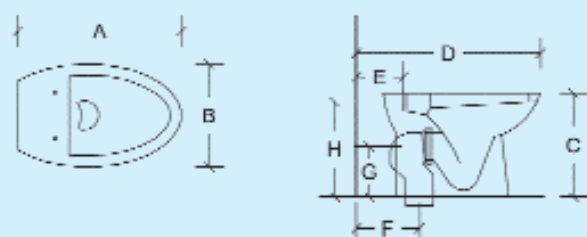

Le quote sono in mm. - Dimensions are in mm.

Lavabi d arredamento soprapiano

Countertop vanity basins

Codice articolo	peso	A	B	C	D
030150 Infinito 2	12	490	490	180	225
078165 Mozia 66 cm	15	660	510	200	192
078160 mozia 60 cm	13	600	490	200	192
000150 Giotto	14	500	500	210	250
000160 Scilla	13	600	490	198	220
053148 Cinzia	10	480	390	200	195
067165 Circeo	14	640	570	250	270

Le quote sono in mm.- Dimensions are in mm.

Lavabi d arredamento sottopiano

Countertop vanity basins

Codice articolo	peso	A	B	C	D
052130 America tonda 30	4	315	315	195	157
052131 America tonda 30	4	315	315	195	157
052135 America tonda 35	5	365	365	187	182
052136 America tonda 35	5	365	365	187	182
052143 America ovale 43	5	435	365	195	183
052144 America ovale 43	5	435	365	195	183
052148 America ovale 48	6	490	390	190	195
052149 America ovale 48	6	490	390	190	195
052160 Superamerica	8	570	430	220	173
038160 Supereuropa	8	570	430	205	215
069160 Doccò	9	555	410	215	130

Le quote sono in mm.- Dimensions are in mm.

Vaso scarico universale
Universal outlet wc

Codice articolo	peso	A	B	C	D	E	F	G	H
037200 Zorlea	18	590	370	400	640	95	190	190	340
032209 Mid	18	555	370	405	555	40	100	190	345