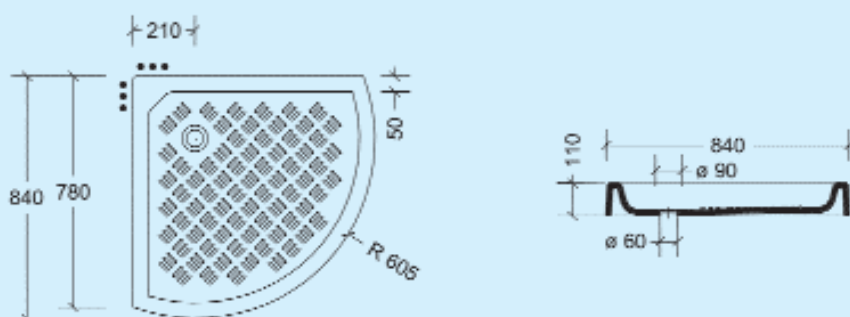

Le quote sono in mm.- Dimensions are in mm.

(1) Installazione distanziata (da accoppiare al vaso senza cassetta)

(2) Installazione distanziata (da accoppiare al vaso con cassetta)

Bidet sospeso

Wall hung bidet

Le quote sono in mm.- Dimensions are in mm.

Piatti doccia Shower trays

Codice articolo	pcso	A	B	C	D	E
000870 Catania cm 70	27	700	700	100	150	150
000875 Catania cm 76	31	760	760	110	150	150
000880 Catania cm 81	36	810	810	110	150	150
00088 / Catania cm 90	45	900	900	110	150	150
000890 Vulcano cm 90x72	37	910	720	110	450	455
000087 Magnum cm 120x80	59	1200	800	110	150	170

Le quote sono in mm.- Dimensions are in mm.

Piatto doccia Stromboli Stromboli shower tray

Codice articolo

000882 Piatto doccia Stromboli

••• Lato non smaltato

Le quote sono in mm.- Dimensions are in mm.

Piatto doccia Panarea/Salina
Panarea/Salina shower tray