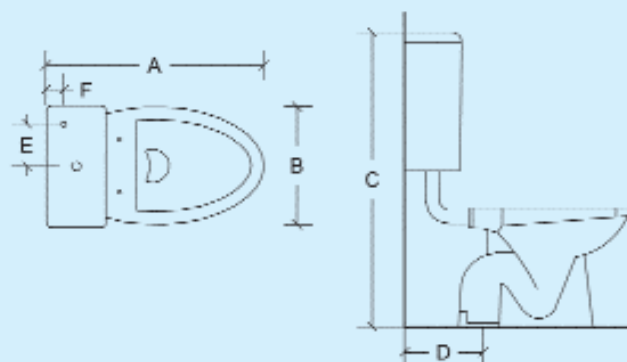

Le quote sono in mm.- Dimensions are in mm.

Vaso monoblocco scarico a parete
Closed coupled wc with wall outlet

Codice articolo	peso	A	B	C	D	E	F
07777/ Aretusa	19	700	480	785	180	80	45
027227 Arcusina	20	710	450	790	180	90	40
078227 Sintesi	18	710	360	790	180	90	40
024227 Fenice	19	730	370	790	180	130	70

Le quote sono in mm.- Dimensions are in mm.

Vaso scarico a pavimento con cassetta a zaino
Wall outlet wc with low level cistern

Codice articolo	peso	A	B	C	D	E	F
089200 Docò	17	765	490	900	310	155	60
081209 Belle Epoque	17	780	500	900	370	150	60
019200 Senior	16	750	500	990	315	150	60