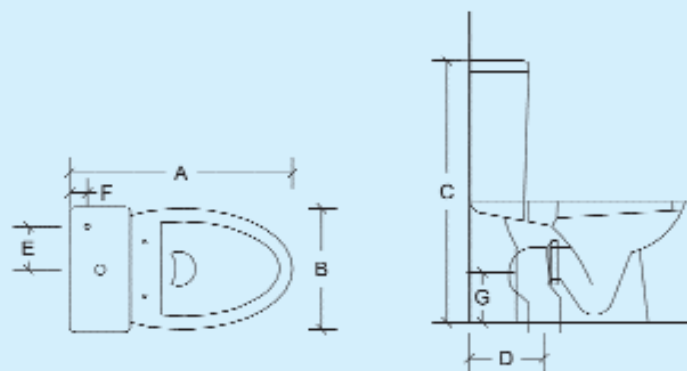

Le quote sono in mm.- Dimensions are in mm.

Lavabi d arredamento sottopiano

Countertop vanity basins

Codice articolo	peso	A	B	C	D
052130 America tonda 30	4	315	315	195	157
052131 America tonda 30	4	315	315	195	157
052135 America tonda 35	5	365	365	187	182
052136 America tonda 35	5	365	365	187	182
052143 America ovale 43	5	435	365	195	183
052144 America ovale 43	5	435	365	195	183
052148 America ovale 48	6	490	390	190	195
052149 America ovale 48	6	490	390	190	195
052160 Superamerica	8	570	430	220	173
038160 Supereuropa	8	570	430	205	215
069160 Doccò	9	555	410	215	130

Le quote sono in mm.- Dimensions are in mm.

Vaso scarico universale
Universal outlet wc

Codice articolo	peso	A	B	C	D	E	F	G	H
037200 Zorlea	18	590	370	400	640	95	190	190	340
032209 Mid	18	555	370	405	555	40	100	190	345

Le quote sono in mm.- Dimensions are in mm.

Vaso scarico universale con cassetta
Universal outlet wc

Codice articolo	peso	A	B	C	D	E	F	G
037225 /orlea	19	685	370	800	240	105	50	190
032209 Mid	18	675	370	835	220	75	50	190

Le quote sono in mm.- Dimensions are in mm.

Piatti doccia Shower trays

Codice articolo	pcso	A	B	C	D	E
000870 Catania cm 70	27	700	700	100	150	150
000875 Catania cm 76	31	760	760	110	150	150
000880 Catania cm 81	36	810	810	110	150	150
00088 / Catania cm 90	45	900	900	110	150	150
000890 Vulcano cm 90x72	37	910	720	110	450	455
000087 Magnum cm 120x80	59	1200	800	110	150	170