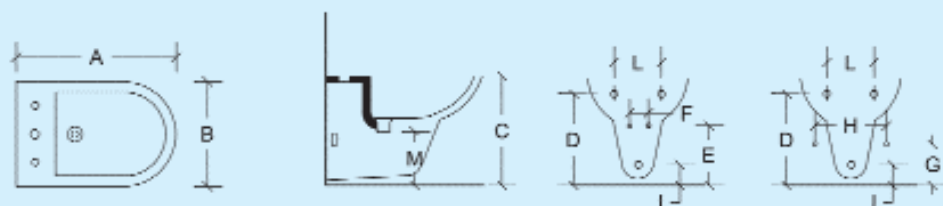

Le quote sono in mm.- Dimensions are in mm.

Bidet a pavimento

Floor standing bidet

Codice articolo	peso	A	B	C	D	E	F	G	H
089350 Decò	19	590	350	380	645	180	145	285	50
089355 Decò	19	590	350	380	645	180	145	285	50
081350 Belle Epoque	17	570	350	390	600	180	165	255	20
081355 Belle Epoque	17	570	350	390	600	180	165	255	20
072350 Aretusa	18	620	385	375	630	180	180	250	25
072355 Aretusa	18	620	385	375	630	180	180	250	25
037355 /orlea	17	610	370	400	640	205	165	265	30
027350 Arcusina	16	550	370	400	600	190	145	255	45
027355 Arcusina	16	550	370	400	600	190	145	255	45
076350 Sintesi	15	585	350	380	650	180	165	295	65
076355 Sintesi	15	585	350	380	650	180	165	295	65
030355 lit	19	485	380	440	540	205	135	260	70
032355 Mid (1)	18	555	370	405	555	210	135	280	0
032355 Mid (2)	18	555	370	405	610	210	135	280	50
033355 Kor	16	490	380	440	550	230	150	270	70
024350 I enice	14	570	360	390	600	200	145	250	35
024355 I enice	14	570	360	390	600	200	145	250	35
019355 Senior	16	560	350	485	630	295	125	240	70

Le quote sono in mm.- Dimensions are in mm.

(1) Installazione distanziata (da accoppiare al vaso senza cassetta)

(2) Installazione distanziata (da accoppiare al vaso con cassetta)

Bidet sospeso

Wall hung bidet