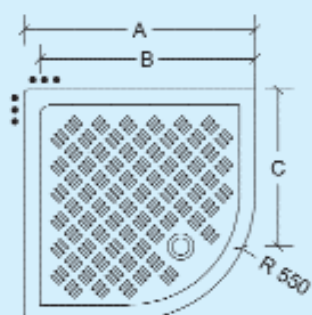

Le quote sono in mm.- Dimensions are in mm.

(1) Installazione distanziata (da accoppiare al vaso senza cassetta)

(2) Installazione distanziata (da accoppiare al vaso con cassetta)

Bidet sospeso

Wall hung bidet

Le quote sono in mm.- Dimensions are in mm.

Piatti doccia Shower trays

Codice articolo	pcso	A	B	C	D	E
000870 Catania cm 70	27	700	700	100	150	150
000875 Catania cm 76	31	760	760	110	150	150
000880 Catania cm 81	36	810	810	110	150	150
00088 / Catania cm 90	45	900	900	110	150	150
000890 Vulcano cm 90x72	37	910	720	110	450	455
000087 Magnum cm 120x80	59	1200	800	110	150	170

Le quote sono in mm.- Dimensions are in mm.

Piatto doccia Stromboli Stromboli shower tray

Codice articolo

000882 Piatto doccia Stromboli

••• Lato non smaltato

Le quote sono in mm.- Dimensions are in mm.

Piatto doccia Panarea/Salina
Panarea/Salina shower tray

Codice articolo	peso	A	B	C
000886 Piatto doccia Panarea	49	900	800	640
000885 Piatto doccia Salina	40	800	700	530

••• Lato non smaltato Le quote sono in mm.- Dimensions are in mm.