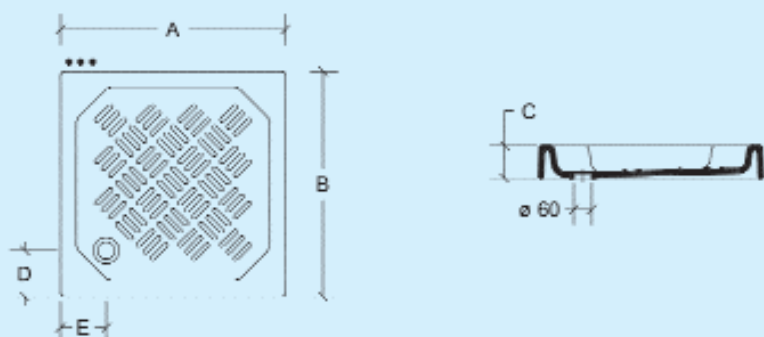

Le quote sono in mm.- Dimensions are in mm.

Bidet a pavimento

Floor standing bidet

Codice articolo	peso	A	B	C	D	E	F	G	H
089350 Decò	19	590	350	380	645	180	145	285	50
089355 Decò	19	590	350	380	645	180	145	285	50
081350 Belle Epoque	17	570	350	390	600	180	165	255	20
081355 Belle Epoque	17	570	350	390	600	180	165	255	20
072350 Aretusa	18	620	385	375	630	180	180	250	25
072355 Aretusa	18	620	385	375	630	180	180	250	25
037355 /orlea	17	610	370	400	640	205	165	265	30
027350 Arcusina	16	550	370	400	600	190	145	255	45
027355 Arcusina	16	550	370	400	600	190	145	255	45
076350 Sintesi	15	585	350	380	650	180	165	295	65
076355 Sintesi	15	585	350	380	650	180	165	295	65
030355 lit	19	485	380	440	540	205	135	260	70
032355 Mid (1)	18	555	370	405	555	210	135	280	0
032355 Mid (2)	18	555	370	405	610	210	135	280	50
033355 Kor	16	490	380	440	550	230	150	270	70
024350 I enice	14	570	360	390	600	200	145	250	35
024355 I enice	14	570	360	390	600	200	145	250	35
019355 Senior	16	560	350	485	630	295	125	240	70

Le quote sono in mm.- Dimensions are in mm.

(1) Installazione distanziata (da accoppiare al vaso senza cassetta)

(2) Installazione distanziata (da accoppiare al vaso con cassetta)

Bidet sospeso

Wall hung bidet

Le quote sono in mm.- Dimensions are in mm.

Piatti doccia Shower trays

Codice articolo	pcso	A	B	C	D	E
000870 Catania cm 70	27	700	700	100	150	150
000875 Catania cm 76	31	760	760	110	150	150
000880 Catania cm 81	36	810	810	110	150	150
00088 / Catania cm 90	45	900	900	110	150	150
000890 Vulcano cm 90x72	37	910	720	110	450	455
000087 Magnum cm 120x80	59	1200	800	110	150	170