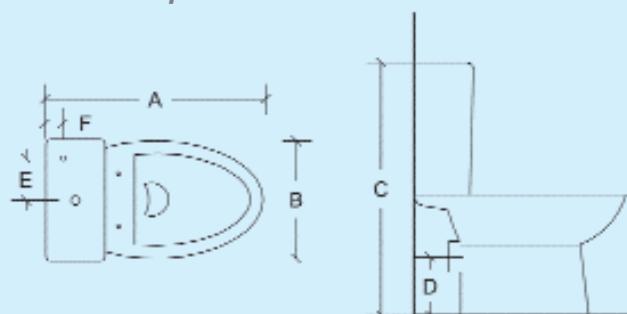

Le quote sono in mm.- Dimensions are in mm.

Vaso sospeso

Wall hung wc

Codice articolo	peso	A	B	C	D	E	F	G	H
024235 Fenice	16	530	360	400	18	305	340	200	180
076236 Sintesi	15	550	360	400	13	300	340	200	180
076238 Sintesi con cassetta	19	670	360	400	-	300	-	200	180
03/235 /ortea	16	540	370	450	22	365	405	265	180
027235 Arcclusina	17	535	365	400	18	300	340	200	180
032235 Mid	16	545	375	400	18	300	340	200	180
033235 Kor	19	530	380	450	18	355	390	250	180

Le quote sono in mm.- Dimensions are in mm.

Vaso monoblocco scarico a pavimento

Closed coupled wc with floor outlet

Codice articolo	peso	A	B	C	D	E	F
072225 Aretusa	20	700	480	785	160	80	45
027225 Arcclusina	20	710	450	790	250	90	40
076225 Sintesi	16	710	360	790	240	90	40
024225 Fenice	18	730	370	790	230	128	70

Le quote sono in mm.- Dimensions are in mm.

Vaso monoblocco scarico a parete
Closed coupled wc with wall outlet

Codice articolo	peso	A	B	C	D	E	F
07777/ Aretusa	19	700	480	785	180	80	45
027227 Arcusina	20	710	450	790	180	90	40
078227 Sintesi	18	710	360	790	180	90	40
024227 Fenice	19	730	370	790	180	130	70