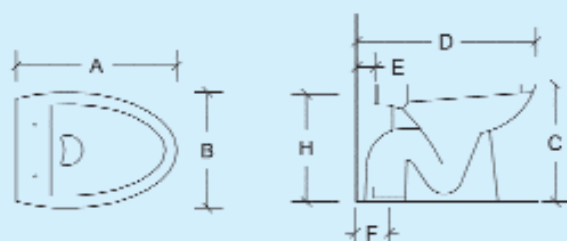

Vaso scarico a pavimento

Floor outlet wc

Codice articolo	pcso	A	B	C	D	E	F	G	H
089200 Decò	17	560	370	380	645	160	180		340
081209 Belle l poque	17	520	370	395	590	80	180		340
072200 Arcusa	17	570	390	375	630	85	180	-	320
027200 Aretusina/UNI	17	565	370	395	655	150	180	-	340
027209 Aretusina	17	530	370	400	600	100	180	-	340
030200 Bit	22	485	380	440	540	85	155		400
076200 Sintesi	16	580	360	360	650	145	180	-	330
033200 Kor	17	480	380	440	550	100	155	-	390
024200 Fenice/UNI	17	580	360	390	660	160	180	-	340
024209 Fenice	16	515	360	390	600	100	180	-	340
019200 Senior	16	530	360	480	630	150	180		430

Le quote sono in mm.- Dimensions are in mm.