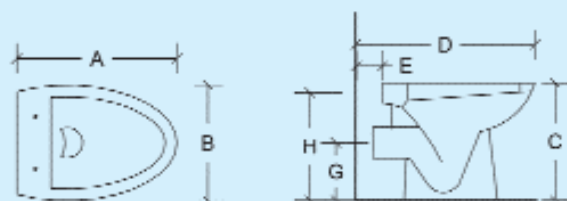

Le quote sono in mm. | Dimensions are in mm

Vaso scarico a pavimento

Floor outlet wc

Codice articolo	pcso	A	B	C	D	E	F	G	H
089200 Decò	17	560	370	380	645	160	180		340
081209 Belle l poque	17	520	370	395	590	80	180		340
072200 Arcusa	17	570	390	375	630	85	180	-	320
027200 Aretusina/UNI	17	565	370	395	655	150	180	-	340
027209 Aretusina	17	530	370	400	600	100	180	-	340
030200 Bit	22	485	380	440	540	85	155		400
076200 Sintesi	16	580	360	360	650	145	180	-	330
033200 Kor	17	480	380	440	550	100	155	-	390
024200 Fenice/UNI	17	580	360	390	660	160	180	-	340
024209 Fenice	16	515	360	390	600	100	180	-	340
019200 Senior	16	530	360	480	630	150	180		430

Le quote sono in mm.- Dimensions are in mm.

Vaso scarico a parete

Wall outlet wc

Codice articolo	pcso	A	B	C	D	E	F	G	H
089201 Decò	17	530	370	380	645	160	-	180	340
081204 Belle l poque	18	540	370	395	660	150		180	340
072202 Arcusa	19	610	390	375	630	80		180	320
027202 Arcusina	17	530	370	400	600	100	-	180	340
030201 Bit	22	485	380	440	540	85	-	180	400
076202 Sintesi	15	530	360	380	610	100	-	180	330
033201 Kor	16	490	380	440	550	100		185	390
024202 Fenice	16	520	360	390	600	100		180	340
019202 Scriot	15	530	360	480	630	150	-	180	430