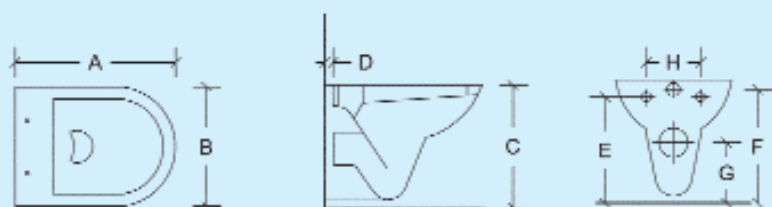

Le quote sono in mm.- Dimensions are in mm.

Vaso scarico a parete

Wall outlet wc

Codice articolo	pcso	A	B	C	D	E	F	G	H
089201 Decò	17	530	370	380	645	160	-	180	340
081204 Belle l poque	18	540	370	395	660	150		180	340
072202 Arcusa	19	610	390	375	630	80		180	320
027202 Arcusina	17	530	370	400	600	100	-	180	340
030201 Bit	22	485	380	440	540	85	-	180	400
076202 Sintesi	15	530	360	380	610	100	-	180	330
033201 Kor	16	490	380	440	550	100		185	390
024202 Fenice	16	520	360	390	600	100		180	340
019202 Scriot	15	530	360	480	630	150	-	180	430

Le quote sono in mm.- Dimensions are in mm.

Vaso sospeso

Wall hung wc

Codice articolo	peso	A	B	C	D	E	F	G	H
024235 Fenice	16	530	360	400	18	305	340	200	180
076236 Sintesi	15	550	360	400	13	300	340	200	180
076238 Sintesi con cassetta	19	670	360	400	-	300	-	200	180
03/235 /ortea	16	540	370	450	22	365	405	265	180
027235 Arcclusina	17	535	365	400	18	300	340	200	180
032235 Mid	16	545	375	400	18	300	340	200	180
033235 Kor	19	530	380	450	18	355	390	250	180