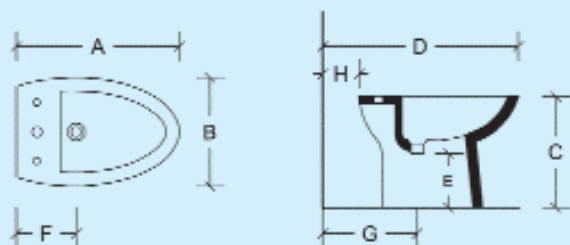

Le quote sono in mm.- Dimensions are in mm.

Vaso scarico a pavimento con cassetta a zaino
Wall outlet wc with low level cistern

Codice articolo	peso	A	B	C	D	E	F
089200 Docò	17	765	490	900	310	155	60
081209 Belle Epoque	17	780	500	900	370	150	60
019200 Senior	16	750	500	990	315	150	60

Le quote sono in mm.- Dimensions are in mm.

Vaso scarico a parete con cassetta a zaino
Floor outlet wc with low level cistern

Codice articolo	peso	A	B	C	D	E	F
089201 Deco	17	765	490	900	180	155	60
081204 Belle Epoque	18	780	500	900	180	150	60
019202 Senior	15	750	500	990	180	150	60

Le quote sono in mm.- Dimensions are in mm.

Bidet a pavimento

Floor standing bidet

Codice articolo	peso	A	B	C	D	E	F	G	H
089350 Decò	19	590	350	380	645	180	145	285	50
089355 Decò	19	590	350	380	645	180	145	285	50
081350 Belle Epoque	17	570	350	390	600	180	165	255	20
081355 Belle Epoque	17	570	350	390	600	180	165	255	20
072350 Aretusa	18	620	385	375	630	180	180	250	25
072355 Aretusa	18	620	385	375	630	180	180	250	25
037355 /orlea	17	610	370	400	640	205	165	265	30
027350 Arcusina	16	550	370	400	600	190	145	255	45
027355 Arcusina	16	550	370	400	600	190	145	255	45
076350 Sintesi	15	585	350	380	650	180	165	295	65
076355 Sintesi	15	585	350	380	650	180	165	295	65
030355 lit	19	485	380	440	540	205	135	260	70
032355 Mid (1)	18	555	370	405	555	210	135	280	0
032355 Mid (2)	18	555	370	405	610	210	135	280	50
033355 Kor	16	490	380	440	550	230	150	270	70
024350 I enice	14	570	360	390	600	200	145	250	35
024355 I enice	14	570	360	390	600	200	145	250	35
019355 Senior	16	560	350	485	630	295	125	240	70

Le quote sono in mm.- Dimensions are in mm.

(1) Installazione distanziata (da accoppiare al vaso senza cassetta)

(2) Installazione distanziata (da accoppiare al vaso con cassetta)

Bidet sospeso

Wall hung bidet