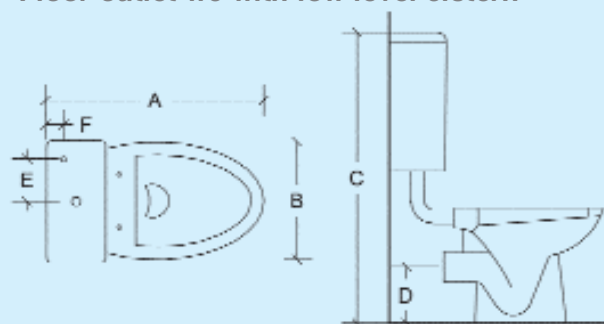

Le quote sono in mm.- Dimensions are in mm.

Vaso scarico a pavimento con cassetta a zaino
Wall outlet wc with low level cistern

Codice articolo	peso	A	B	C	D	E	F
089200 Docò	17	765	490	900	310	155	60
081209 Belle Epoque	17	780	500	900	370	150	60
019200 Senior	16	750	500	990	315	150	60

Le quote sono in mm.- Dimensions are in mm.

Vaso scarico a parete con cassetta a zaino
Floor outlet wc with low level cistern

Codice articolo	peso	A	B	C	D	E	F
089201 Deco	17	765	490	900	180	155	60
081204 Belle Epoque	18	780	500	900	180	150	60
019202 Senior	15	750	500	990	180	150	60

Le quote sono in mm.- Dimensions are in mm.

(1) Installazione distanziata (da accoppiare al vaso senza cassetta)

(2) Installazione distanziata (da accoppiare al vaso con cassetta)

Bidet sospeso

Wall hung bidet