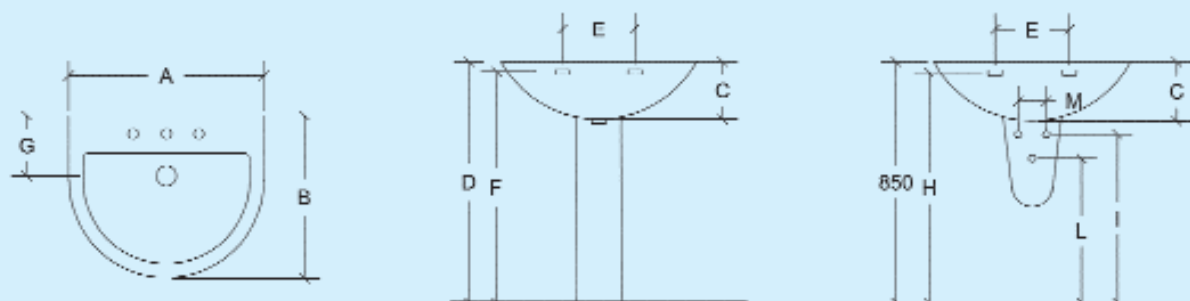

Lavabo a colonna e semicolonna

Pedestal and half pedestal wash basins

Codice articolo	peso	A	B	C	D	E	F	G	H	I	L	M
089159 Decò 59	18	590	510	320	830	295	775	210				
089170 Decò 70	23	680	540	320	850	290	795	230				
089195 Decò 90	44	910	565	375	850	500	762	235				
089198 Decò 90	44	910	565	375	850	500	762	235				
081150 Belle Epoque 50	8	500	300	195	-	280	-	100				
081152 Belle Epoque 52	11	525	420	190	835	270	775	210				
081159 Belle Epoque 59	16	590	490	215	820	275	760	210				
081170 Belle Epoque 70	22	700	540	230	850	280	800	262				
081164 Belle Epoque 90	41	900	580	265	850	455	760	225				
081165 Belle Epoque 90	41	900	580	265	850	455	760	225				
081166 Belle Epoque 108	46	1080	580	265	850	545	750	225				
081168 Belle Epoque 108	46	1080	580	265	850	545	750	225				
*081167 Belle Epoque 120	51	1200	580	250	850	685	760	310				
*081169 Belle Epoque 120	51	1200	580	250	850	685	760	310				
072166 Aretusa 107	40	1070	610	260	860	445	785	220				
072168 Aretusa 107	40	1070	610	260	860	445	785	220				
072170 Aretusa 74	20	740	550	235	860	275	805	228	795	625	500	80
037170 Zortea 72	22	720	550	210	860	280	780	230	770	625	500	80
037190 Zortea 91 dx	24	910	550	210	-	280	-	230	770	-	-	-
037191 Zortea 91 sx	24	910	550	210	-	280	-	230	770	-	-	-
037120 Zortea 120	26	1200	550	210	-	280	-	230	770	-	-	-
027165 Aretusina 66	17	660	510	215	860	275	805	210	795	625	500	80
027145 Aretusina 46	9	460	340	195	850	140	805	150				
027180 Aretusina 80	27	800	570	245	-	280	790	205	790	625	500	80
027100 Aretusina 100	34	1000	570	245	-	280	790	205	790	625	500	80
030180 Infinito 1	17	590	475	250	-	165	-	250	760	680	510	100
030152 Infinito 4	20	500	500	250	860	215	790	285	780	680	510	100
030165 Infinito 5	18	660	550	230	875	220	810	235	785	680	510	80
076158 Sintesi 59	14	590	505	220	860	270	790	245	780	625	500	80
076165 Sintesi 64	16	630	505	220	860	285	785	245	775	625	500	80
076170 Sintesi 69	19	690	550	225	860	285	785	245	775	625	500	
024140 Fenice 41	10	410	320	200	-	140	805	150	-	-	-	-
024152 Fenice 52	12	530	445	215	-	280	790	200	790	625	500	80
024158 Fenice 58	13	580	480	215	850	280	790	200	790	625	500	80
024164 Fenice 64	14	640	490	215	855	280	795	200	790	625	500	80
024168 Fenice 68	15	680	480	215	850	280	790	200	790	625	500	80
019170 Senior	16	700	590	220	-	-	-	-	-	-	-	-

I e quote sono in mm | Dimensions are in mm * Interasse bacinella mm 490